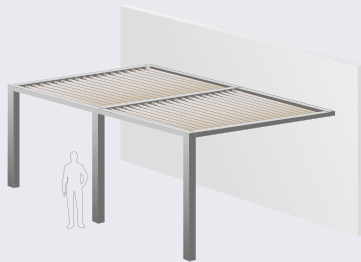

## A MISURA DEI TUOI SPAZI

La Pergola Bioclimatica AluK è disponibile da una dimensione minima di 2x2,5 m a una massima di 8x6 m, con altezza fino a poco oltre i 3 m. È proposta in sette diverse tipologie per soddisfare tutte le esigenze residenziali e commerciali.

**Tipo 1**  
Autoportante a 4 colonne

**Tipo 2**  
In appoggio, con lame parallele al muro\*

**Tipo 3**  
In appoggio, con lame perpendicolari al muro\*

**Tipo 4**  
Autoportante composta con montante centrale

**NON DISPONIBILE**

**Tipo 5**  
Autoportante composta senza montante centrale

**Tipo 6**  
In appoggio a muro composta con montante centrale

**NON DISPONIBILE**

**Tipo 7**  
In appoggio a muro composta senza montante centrale