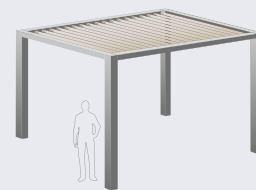

A MISURA DEI TUOI SPAZI

La Pergola Bioclimatica AluK è disponibile da una dimensione minima di 2x2,5 m a una massima di 8x6 m, con altezza fino a poco oltre i 3 m. È proposta in sette diverse tipologie per soddisfare tutte le esigenze residenziali e commerciali.

Tipo 1
Autoportante a 4 colonne