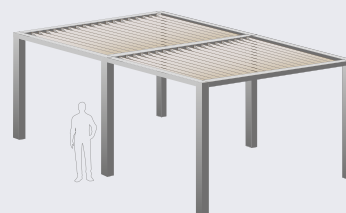

Tipo 4
Autoportante composta con montante centrale