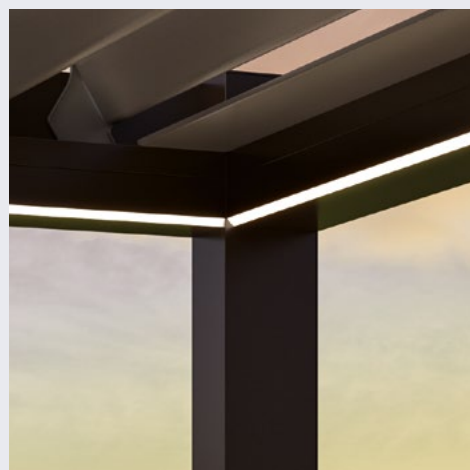

- **Lamelle orientabili**

Le lamelle di grandi dimensioni – 240x45 mm – sono azionate da un sistema motorizzato a scomparsa, che ne permette la rotazione ampia e silenziosa. Quando completamente chiuse presentano una superficie completamente piana, senza canaline o scanalature.

- **Design essenziale**

Design della struttura pulito, leggero, essenziale, in grado di adattarsi in modo armonico a qualunque contesto. Le colonne non solo nascondono completamente lo scarico per il deflusso dell'acqua piovana, ma alla base non presentano staffa a vista poggiando direttamente sulla pavimentazione e garantendo continuità visiva all'insieme.

- **Illuminazione LED**

L'illuminazione LED perimetrale integrata, disponibile bianca o colorata, crea scenografie suggestive e giochi di luce per godere degli spazi outdoor anche di sera.

- **App per la gestione**

Modulo bluetooth opzionale per controllare tutte le funzionalità della pergola anche da smartphone, attraverso un'app dedicata.

- **Sensori integrati**

La Pergola AluK viene proposta di serie con un sensore di temperatura che aziona le lamelle in specifiche configurazioni. A richiesta sono disponibili anche un sensore per la pioggia e uno per il vento per la gestione delle tende perimetrali.